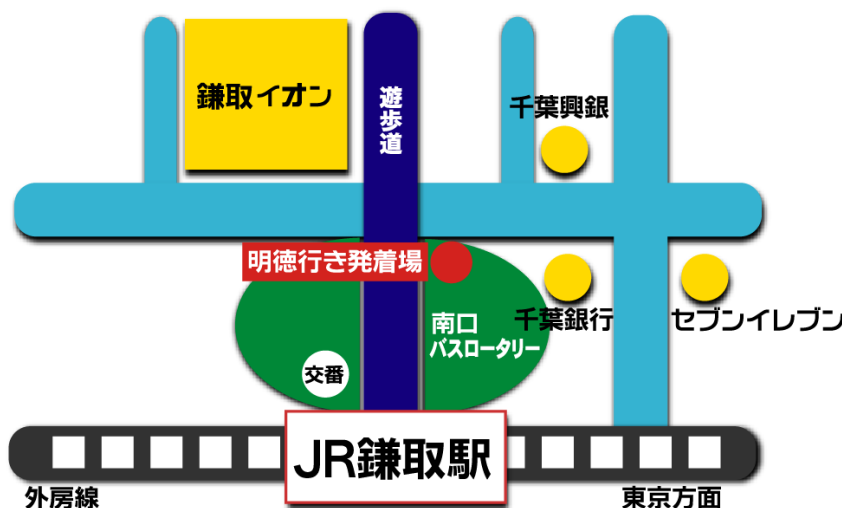

千葉明德高等学校 学校説明会

JR鎌取駅～本校(学園前駅ロータリー)間 無料シャトルバスのご案内

運行日

2024年10月27日(日)11月4日(月・祝)・11月23日(土・祝)

運行時間

登校便【鎌取駅発】

8:00 頃～9:15 頃 随時運行(約 15分間隔)

乗車場所

※鎌取駅乗車場所は
右図を参照してください
(南口バスロータリー内の道路側で
本校職員が誘導いたします)

※下校便は「学園前駅ロータリー」より

11:00 頃～12:30 頃 随時運行(約 15分間隔)