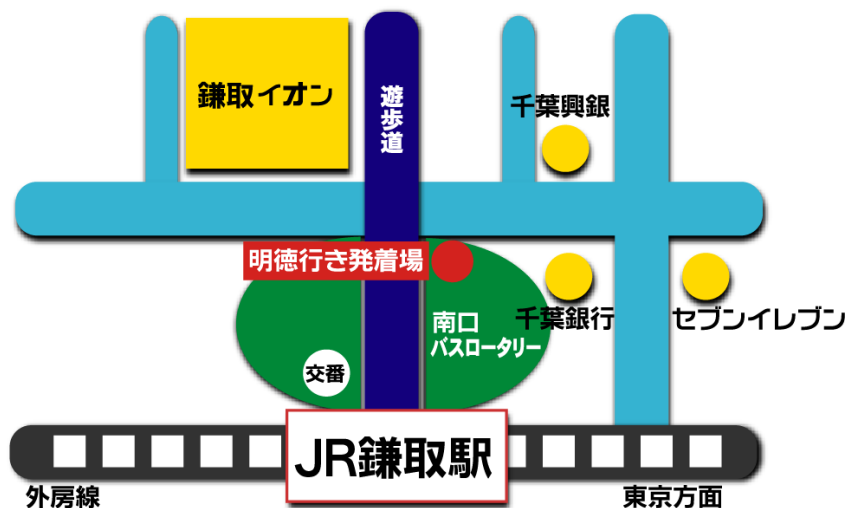

## JR鎌取駅～本校(学園前駅ロータリー)間 無料シャトルバスのご案内

### 運行日

2023年10月22日(日)

11月 3日(金・祝)

11月23日(木・祝)

### 運行時間

登校便【鎌取駅発】 ※乗り場は下図参照

8:00 頃～9:15 頃 随時運行 (約15分間隔)

### 乗車場所

※鎌取駅乗車場所は  
右図を参照してください  
(南口バスロータリー内の道路側で  
本校職員が誘導いたします)

※下校便は「学園前駅ロータリー」より

11:00 頃～12:30 頃 随時運行 (約15分間隔)